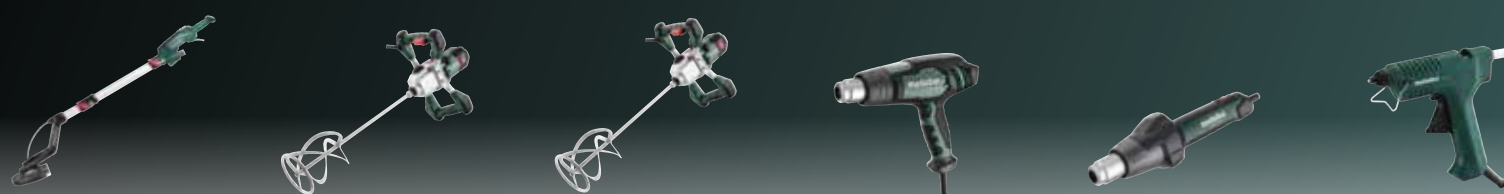

Rénovation filaire

	Ponceuse à bras	Malaxeurs 2 vitesses		Pistolet à air chaud		Pistolet à colle
	LSV 5-225 Comfort	RWEV 1200-2	RWEV 1600-2	HG 20-600	HGS 22-630	KE 3000
Diamètre d'outil	225 mm	140 mm	160 mm			11 mm
Puissance absorbée nominale	500 W	1200 W		2000 W	2200 W	
Puissance utile	270 W	600 W				
Vitesse de rotation à vide (Tour/minutes)	1000-165 /mn	0-300/0-650 /mn	0-300/0-650 /mn			
Vitesse de rotation en charge (Tour/minutes)						
Température				80-600° C	80-630° C	200°C (en 6mn)
Débit				150 / 300 / 500 l/mn	150/500 l/mn	18g /mn
Profondeur						
Largeur max						
Poids sans câble	4,5 kg	4,3 kg	4,3 kg	0,62 kg	0,65 kg	0,25 kg
Poids						
Decibels	76 dB(A)	90 dB(A)	90 dB(A)			
Référence	600136000	614049000	614050000	602066500	604063500	618121000
Prix HT*	855,00 €	209,00 €	259,00 €	139,00 €	179,00 €	79,00 €
Prix TTC	1.026,00 €	250,80 €	310,80 €	166,80 €	214,80 €	94,80 €
Autre version		En 1 vitesse (614048000)